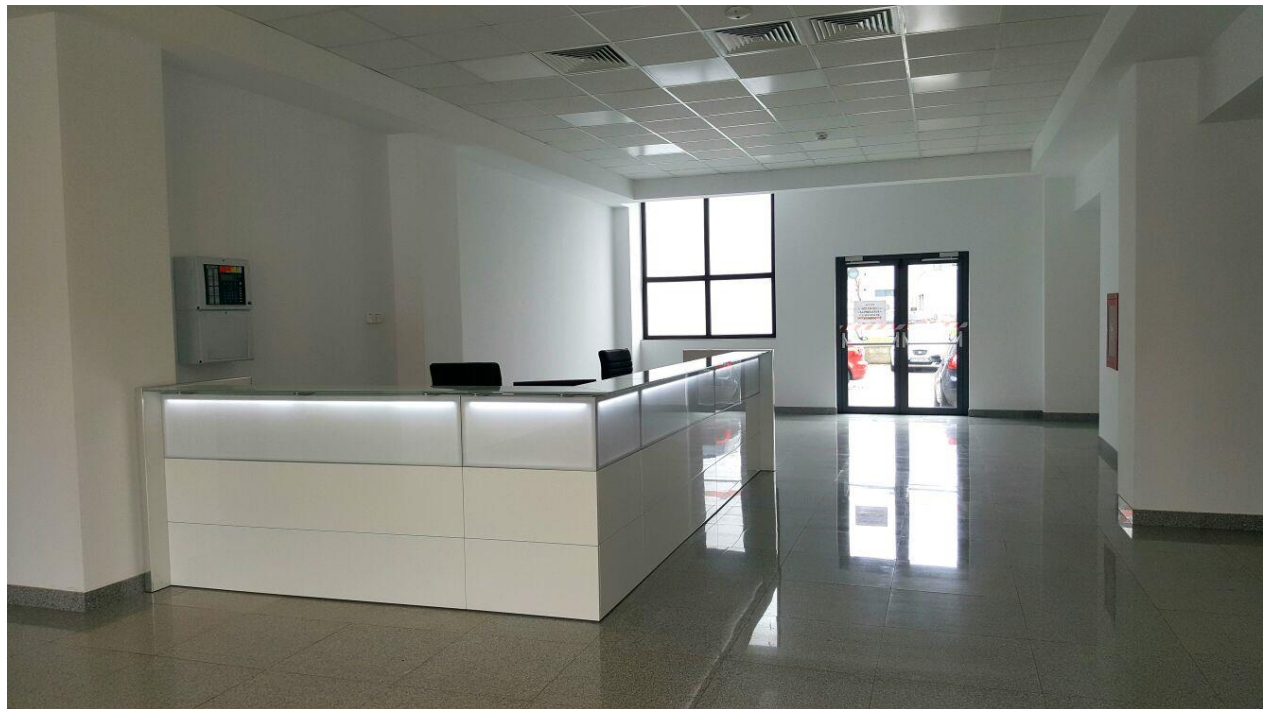

Interior spatiu de 445 mp localizat la etajul I in imobilul amplasat in Bucuresti, Sector 2, Strada Ion Heliade Radulescu, nr. 26